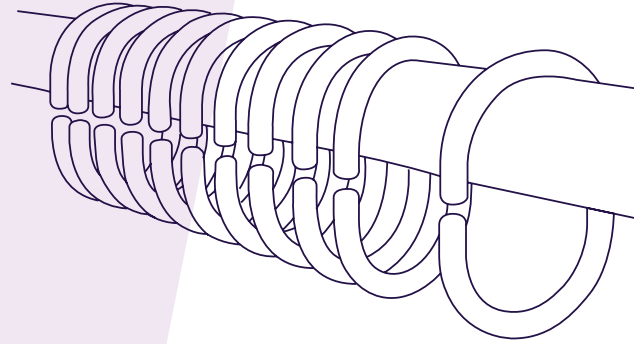

**Plastik C Halkalar Opsiyoneldir.**  
Plastic C Rings are optional.

**jackline**<sup>®</sup>

The Art of a  
*Colorful*  
BATHROOM

**ASLEM FOREIGN TRADE COMPANY**  
(ASLEM DIŐ TİCARET LTD. ŐTİ.)

Fulya Mah. Büyükdere Cad. Torun Center  
D Blok No:74D İ Kapı No:10 ŐiŐli / İstanbul-Turkey  
Mobile : +90 546 118 11 19  
E-mail : [aslem@aslem.com.tr](mailto:aslem@aslem.com.tr)  
[www.aslem.com.tr](http://www.aslem.com.tr)